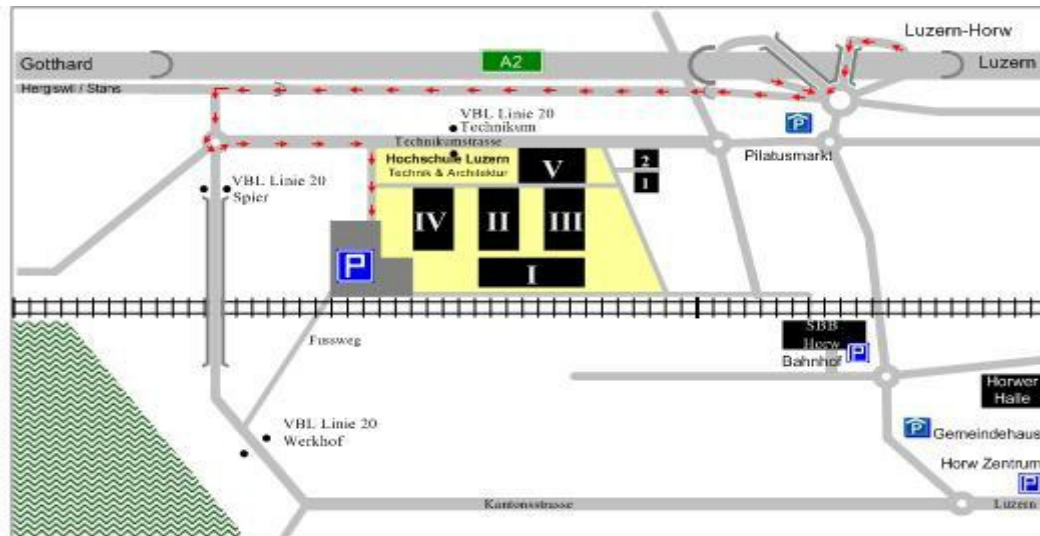

Auto: Autobahn A2 / Luzern > Gotthard:

Ausfahrt Luzern-Horw, Hinweisschildern Hochschule Luzern – Technik & Architektur folgen.
Gebührenpflichtige Parkplätze in beschränkter Anzahl vorhanden (-.50/Std.)